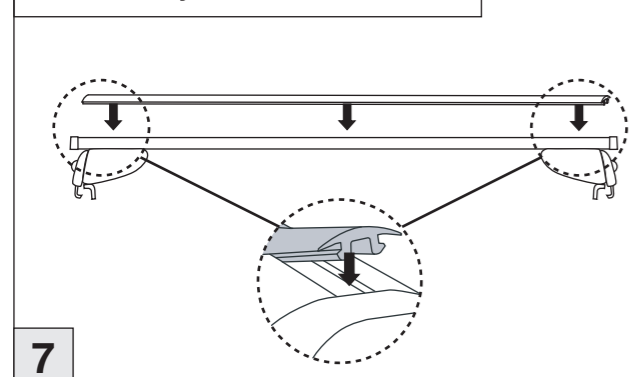

Part-No. : 044 235
Part-No. : 045 235

nur bei / only for Part-No.: 045 235

Atera
MADE IN GERMANY
Atera GmbH
Im Herrach 1
D-88299 Leutkirch
Internet: www.atera.de

Atera SIGNO

Kia Ceed Sportswagon 09/2012–
Kia Sportage 09/2010–