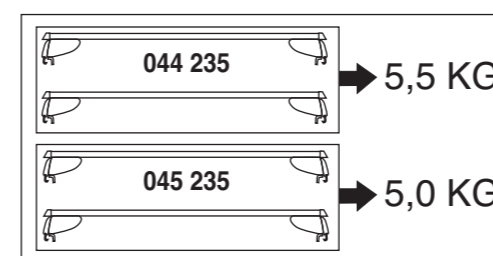

nur bei / only for Part-No.: 045 235