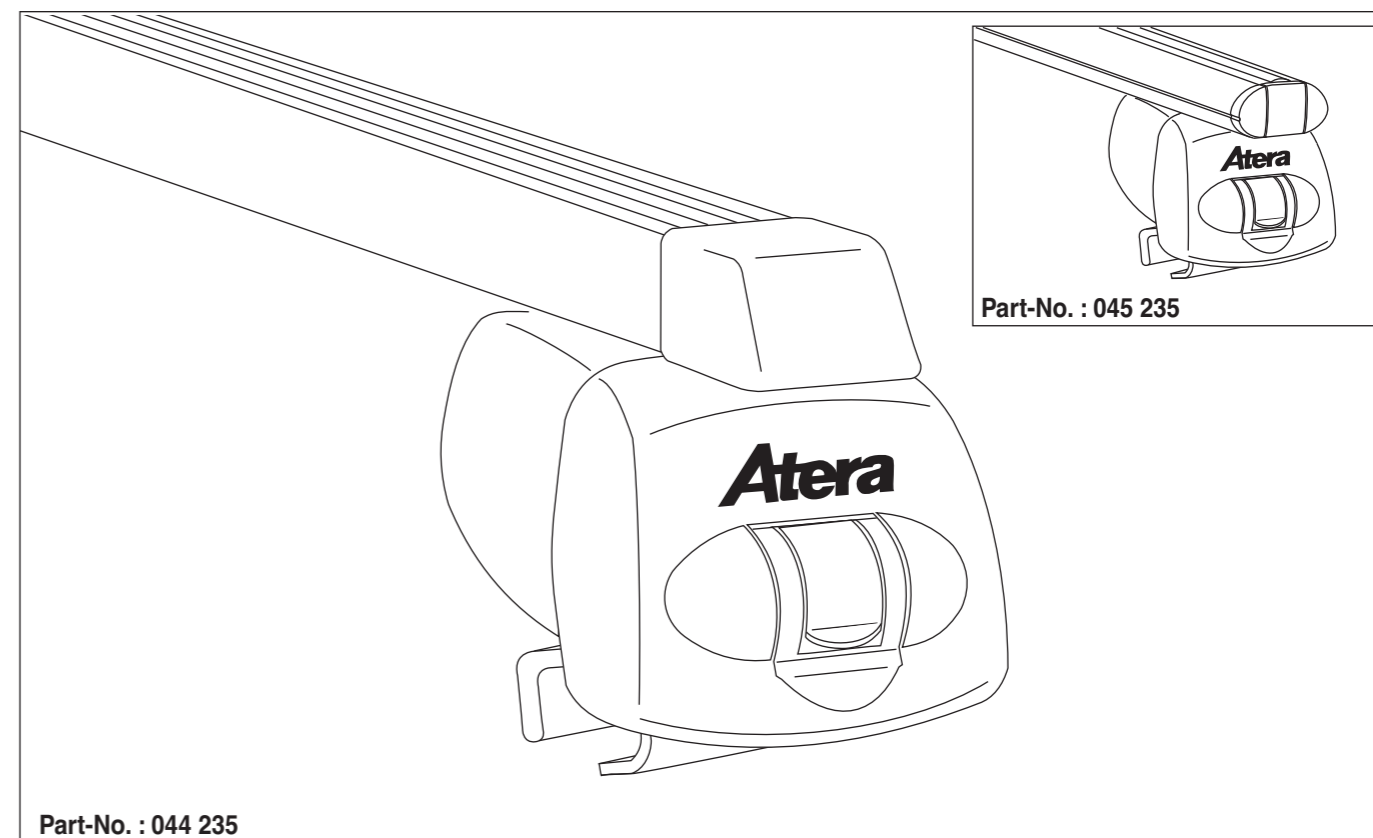

Atera SIGNO

Kia Ceed Sportswagon 09/2012–
Kia Sportage 09/2010–

Hyundai ix35 03/2010–

Atera SIGNO

Hyundai ix35 03/2010–
Kia Sportage 09/2010–
(mit Reling / with rail / avec barres de toit)
Kia Cee'd Sportswagon 09/2012–
(mit Reling / with rail / avec barres de toit)

Part-No. : 044 235
Part-No. : 045 235

nur bei / only for Part-No.: 045 235

Atera
MADE IN GERMANY
Atera GmbH
Im Herrach 1
D-88299 Leutkirch
Internet: www.atera.de

Atera SIGNO

Kia Ceed Sportswagon 09/2012–
Kia Sportage 09/2010–