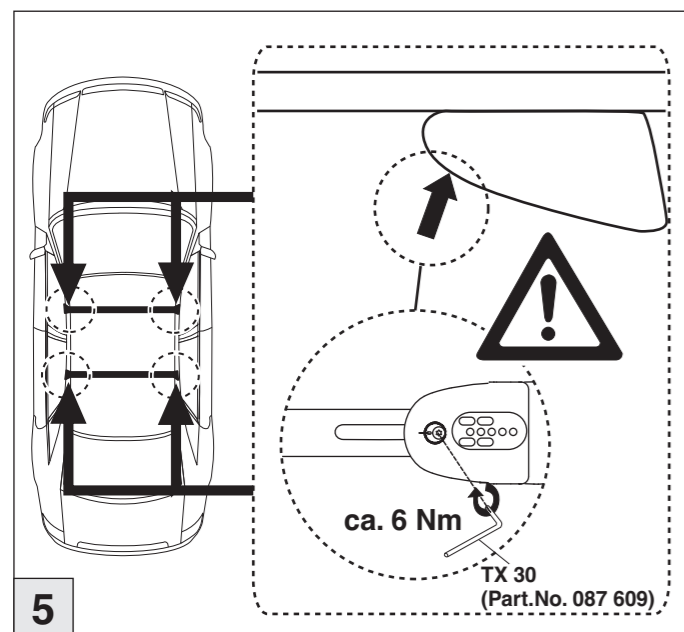

Part-No. : 044 235
Part-No. : 045 235

nur bei / only for Part-No.: 045 235

Atera
MADE IN GERMANY
Atera GmbH
Im Herrach 1
D-88299 Leutkirch
Internet: www.atera.de

Atera SIGNO

Kia Ceed Sportswagon 09/2012–
Kia Sportage 09/2010–