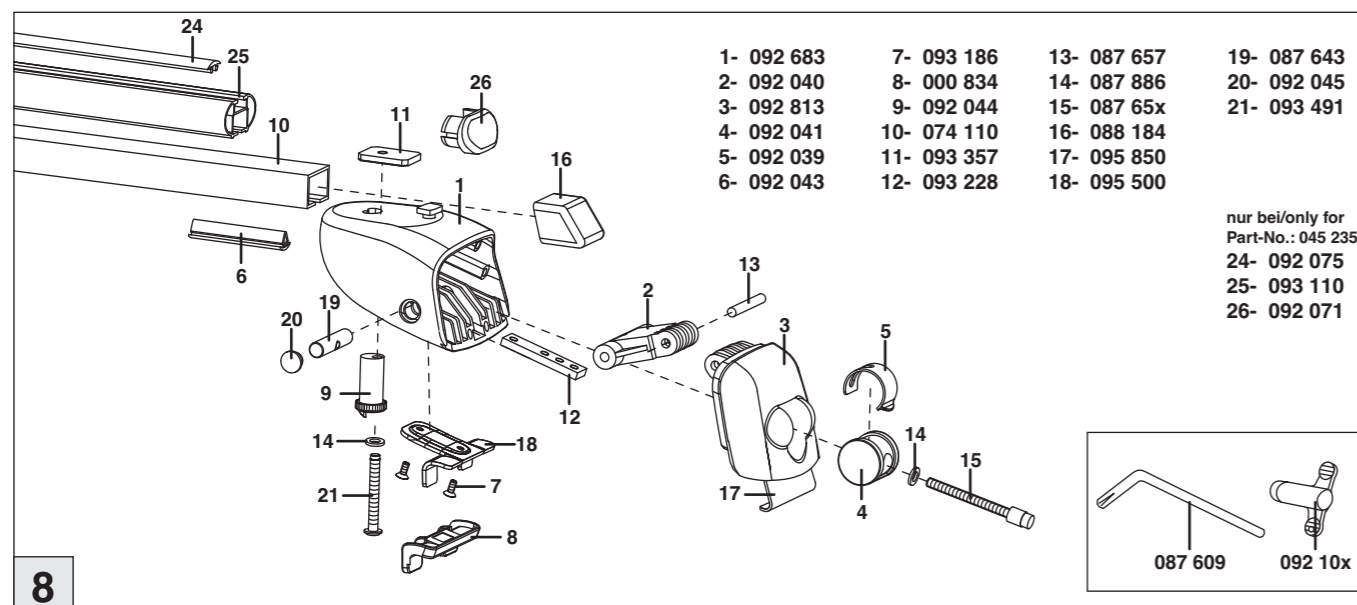

Part-No. : 044 235
Part-No. : 045 235

nur bei / only for Part-No.: 045 235

Atera
MADE IN GERMANY
Atera GmbH
Im Herrach 1
D-88299 Leutkirch
Internet: www.atera.de

Atera SIGNO

Kia Ceed Sportswagon 09/2012–
Kia Sportage 09/2010–