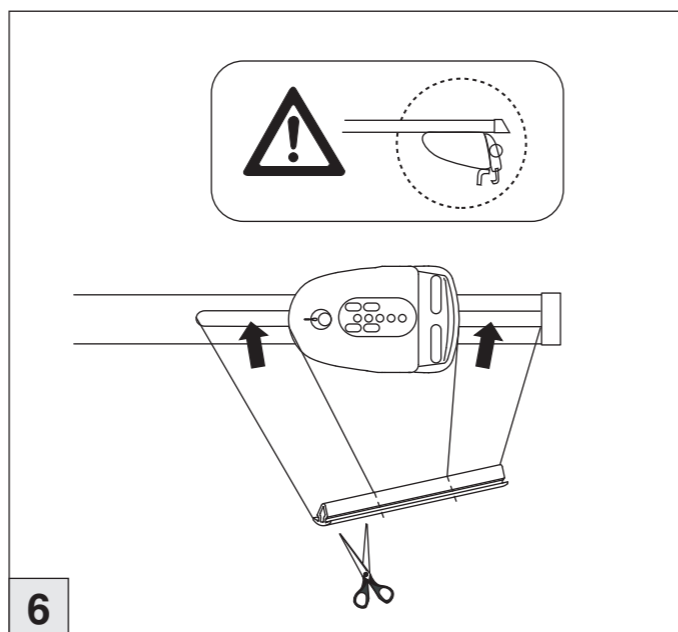

Part-No. : 044 235
Part-No. : 045 235

nur bei / only for Part-No.: 045 235

Atera
MADE IN GERMANY
Atera GmbH
Im Herrach 1
D-88299 Leutkirch
Internet: www.atera.de

Atera SIGNO

Kia Ceed Sportswagon 09/2012–
Kia Sportage 09/2010–